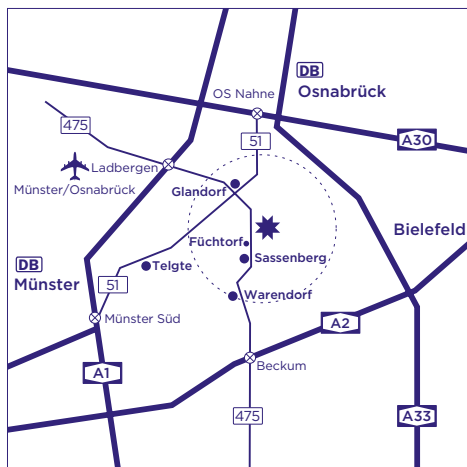

ANREISE MIT DEM PKW

ANREISEZEITEN

Münster - 45 Min.

Hamburg - 3 Std.

München - 7 Std.

Münster-Osnabrück

Flughafen - 30 Min.

Ab Autobahn-Abfahrt

A1:

Ladbergen - 30 Min.

Münster-Süd - 30 Min.

A2:

Beckum - 40 Min.

SCHLOSS HARKOTTEN (VON KETTELER)

Bei Verwendung eines Navigationssystems bitte „Harkotten“ oder wenn möglich „Harkotten 1“ als Zielort eingeben.

Wir wünschen Ihnen
eine gute Anreise!

SIEGER